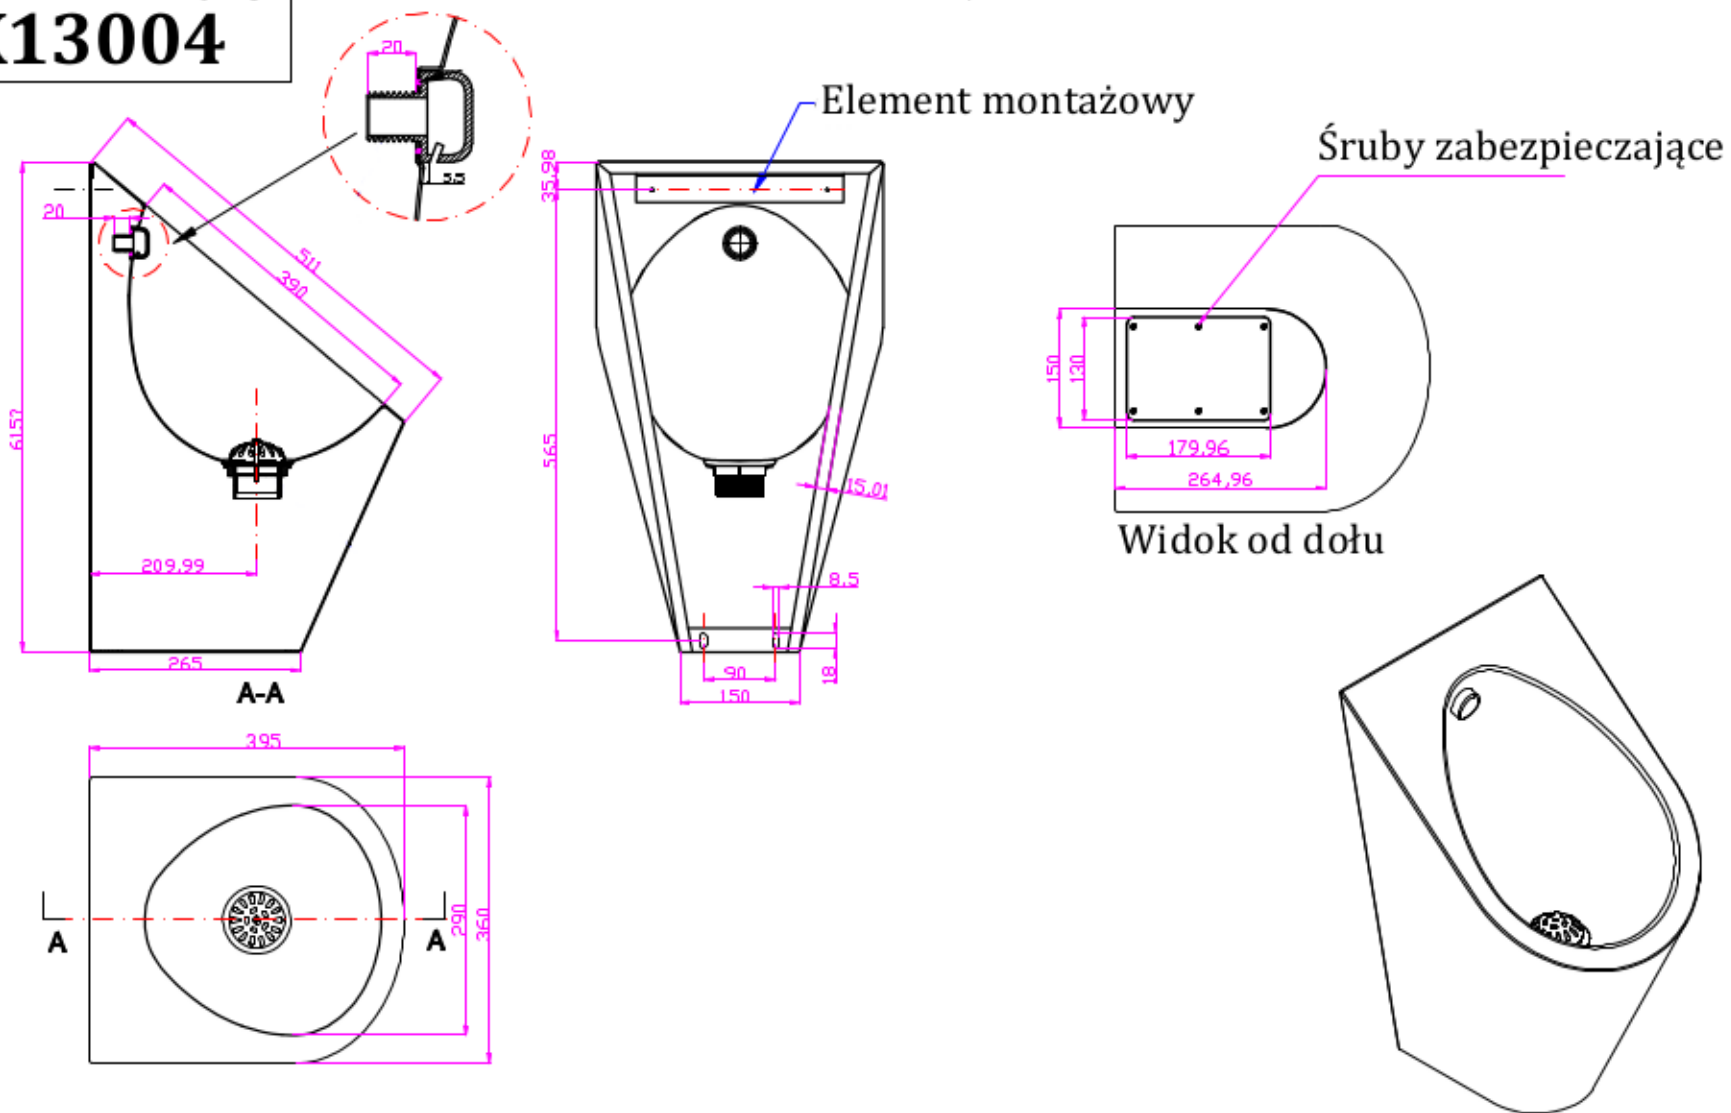

Pisuar wiszący ze stali nierdzewnej

Kod: K13004

Element montażowy