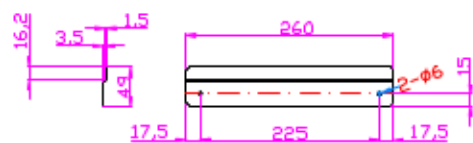

Pisuar wiszący ze stali nierdzewnej

Kod: K13004

Element montażowy