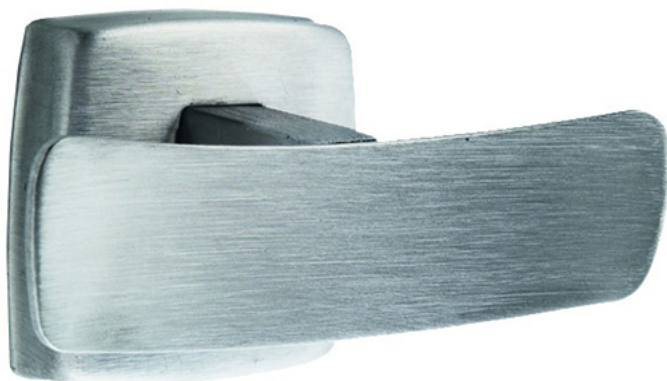

## Wieszak łazienkowy podwójny stal szlachetna matowa

kod produktu: N09017S

kategoria: Produkty &gt; Wieszaki łazienkowe

**faneco**

Producent: Faneco

Kod QR:

### Dane techniczne

- Materiał Stal nierdzewna 304 szczotkowana
- Wykończenie Matowe
- Grubość stali 1,5 mm (wieszak), 0,9 mm (wspornik)
- Mocowanie 2 śruby ze stali nierdzewnej
- Wymiary wieszaka - wysokość 50 mm, szerokość 100 mm, głębokość 45 mm
- Waga wieszaka 0,13 kg
- Waga kartonu 1 szt. 0,16 kg
- Gwarancja 2 lata "door-to-door"

Wieszak łazienkowy podwójny to uniwersalny i trwały element wyposażenia, nadający się zarówno do poczekalni, przymierzalni, czy szatni hotelowej, jak i do różnorodnych toalet użytku

publicznego. Wykonano go ze stali nierdzewnej matowej. Jest łatwy w naściennym montażu, wygodny w użyciu i prosty w czyszczeniu. Estetyczny design oraz wysoka funkcjonalność to cechy gwarantujące zadowolenie użytkowników.