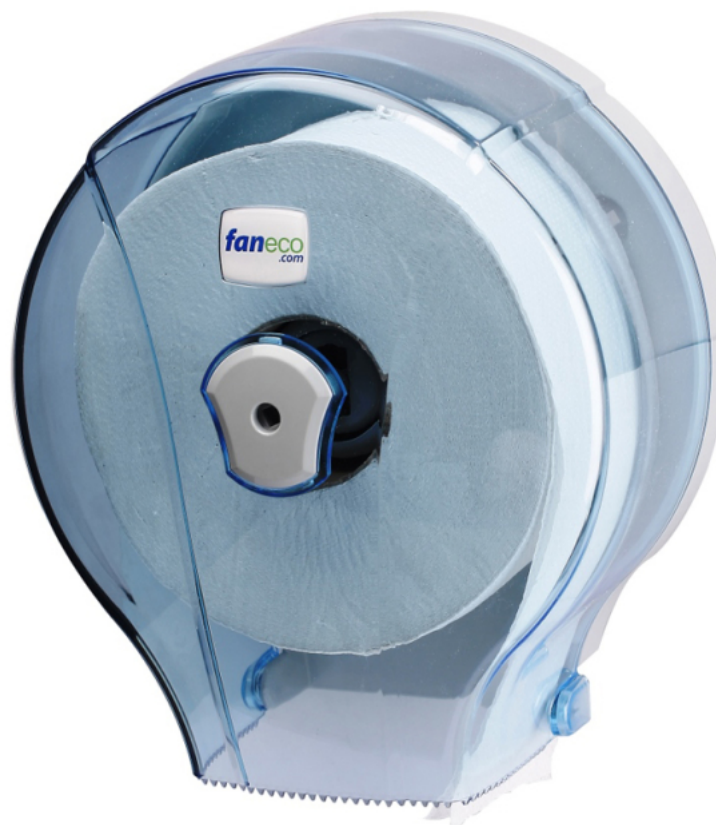

Pojemnik na papier toaletowy JET S

kod produktu: J18PGWT

kategoria: Produkty > Pojemniki na papier toaletowy

faneco

Producent: Faneco

Kod QR:

Dane techniczne

- Materiał Plastik ABS
- Kolor Szary / transparentny (jasny)
- Rozmiar papieru Rola Ø 18 - 23 cm, trzpień 4,5 / 5,5 cm
- Zamknięcie Zamek i kluczyk plastikowy
- Wymiary - wysokość 260 mm, szerokość 240 mm, głębokość 130 mm
- Wymiary kartonu 1 szt. - wysokość 265 mm, szerokość 245 mm, głębokość 135 mm
- Waga pojemnika 0,6 kg
- Waga kartonu 1 szt. 0,75 kg
- Ilość w kartonie zbiorczym 8 szt.
- Waga kartonu zbiorczego 6 kg
- Objętość kartonu zbiorczego 0,087 m³
- Gwarancja 2 lata "door-to-door"

Pojemnik na papier toaletowy JET S jest naściennym, zamykanym na kluczyk dozownikiem, wykonanym z odpornego na uszkodzenia plastiku ABS. Transparentna obudowa ułatwia sprawdzanie aktualnego stanu wkładu wewnątrz pojemnika. Do modelu JET S pasuje rola o średnicy z przedziału 18 - 23 cm. Odrywanie poszczególnych kawałków papieru jest niezwykle proste dzięki ząbkowanej krawędzi w obudowie, co podnosi wygodę i higienę użytkowania. Pojemnik na papier toaletowy JET S jest gwarancją jakości i idealnie pasuje do różnorodnych toalet użytku publicznego, np. do szkół, hoteli, restauracji, biur czy gabinetów lekarskich.