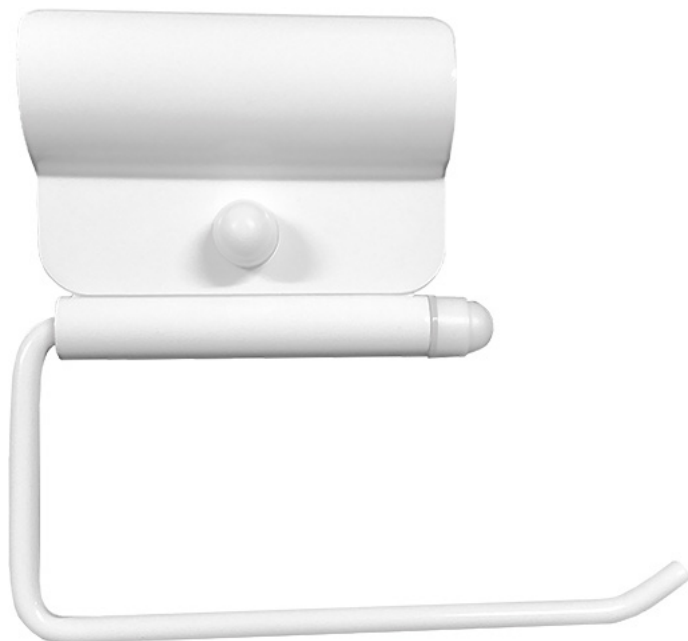

Uchwyt na papier toaletowy do poręczy dla niepełnosprawnych Ø 32 stal biała

kod produktu: S32ZPSWB

kategoria: Produkty > Poręcze i akcesoria dla niepełnosprawnych

faneco

Producent: Faneco

Kod QR:

Dane techniczne:

- Materiał: Stal węglowa
- Wykończenie: Biała farba epoksydowa
- Wymiary całkowite: Wysokość 127 mm, szerokość 147 mm
- Wymiary szczegółowe: Patrz rysunek techniczny (zdjęcie nr 2)
- Przeznaczenie: Do montażu na poręczy uchylnej o średnicy rury Ø 32
- Do papieru toaletowego w roli
- Waga uchwytu: 0,15 kg
- Waga kartonu 1 szt.: 0,2 kg
- Gwarancja: 2 lata "door-to-door"

Uchwyt na papier toaletowy w roli montuje się na poręczach łukowych o średnicy rury fi 32,

przeznaczonych dla osób niepełnosprawnych. Podajniki papieru wykonane są z odpornej na uszkodzenia stali węglowej. Ich biały kolor nadaje im uniwersalnego wyglądu i gwarantuje łatwe wkomponowanie w różnorodne wnętrza toalet użytku publicznego. Uchwyt na papier toaletowy do poręczy dla niepełnosprawnych to element zwiększający wygodę i komfort użytkowania osobom o ograniczonych zdolnościach ruchowych.