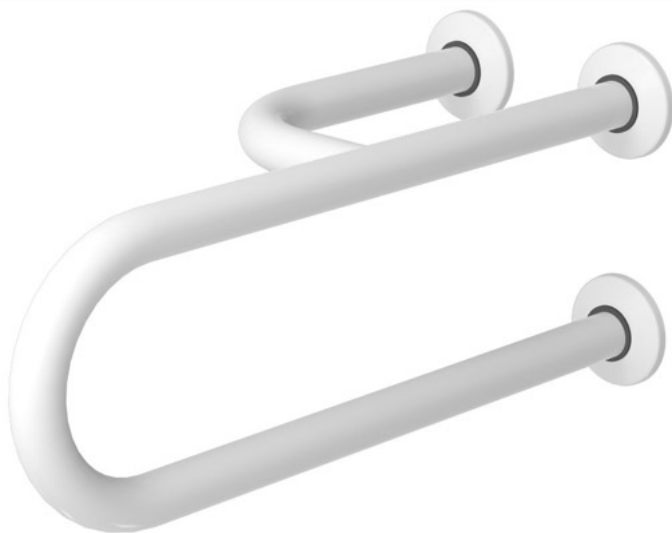

Poręcz stała dla niepełnosprawnych 3-podporowa lewa 600 mm stal biała

kod produktu: S32UUL6SWB

kategoria: Produkty > Poręcze i akcesoria dla niepełnosprawnych

**faneco**

Producent: Faneco

Kod QR:

Dane techniczne

- Materiał Stal węglowa
- Wykończenie Biała farba epoksydowa
- Grubość pokrycia epoksydowego 70μ
- Pozycja Lewa
- Długość poręczy 600 mm (ramię długie), 330 mm (ramię krótkie)
- Wymiary całkowite Wysokość 150 mm, długość 600 mm, głębokość 150 mm
- Średnica rury Ø 32
- Średnica wspornika Ø 75
- Średnica rozety maskującej Ø 76
- Grubość stali 0,5 mm (rozeta), 1,5 mm (rura), 3 mm (wspornik)
- Rodzaj łączenia elementów stalowych Spawanie TIG
- Maksymalne obciążenie 120 kg

- Punkty podparcia 3
- Mocowanie 9-śrubowe, ściennie
- Średnica otworów na śruby mocujące Ø 6,5
- Śruby 9 śrub ze stali nierdzewnej (6 mm x 60 mm)
- Kołki rozporowe 9 kołków nylonowych (10 mm x 60 mm)
- Waga poręczy 2,5 kg
- Waga kartonu 1 szt. 2,7 kg
- Gwarancja 2 lata "door-to-door"

Poręcz stała dla niepełnosprawnych 3-podporowa o długości 60 cm montowana jest w łazienkach na ścianie po lewej stronie umywalki. Wykonana jest ze stali węglowej o białym wykończeniu. Uniwersalny wygląd i wysoka funkcjonalność sprawiają, że łatwo wkomponować ją w różnorodne wnętrza toalet w szpitalach, domach pomocy, szkołach, hotelach czy restauracjach. Jest potrzebna we wszystkich łazienkach odwiedzanych przez osoby z niepełnosprawnością ruchową. Dzięki trzem punktom podparcia uchwyt łazienkowy jest bardzo stabilny i gwarantuje komfort oraz bezpieczeństwo użytkownikom.