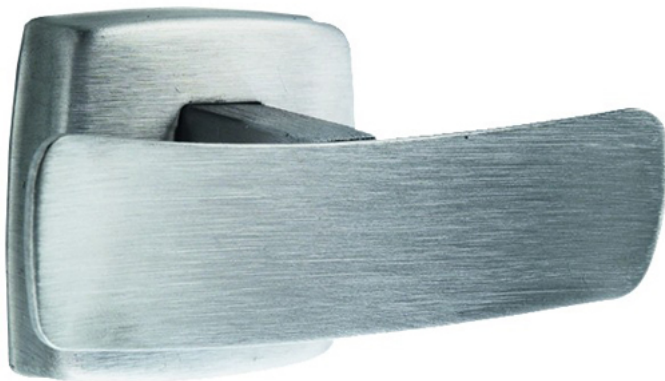

Wieszak łazienkowy podwójny stal szlachetna matowa

kod produktu: N09017S

kategoria: Produkty > Wieszaki łazienkowe

**faneco**

Producent: Faneco

Kod QR:

Dane techniczne

- Materiał Stal nierdzewna 304 szczotkowana
- Wykończenie Matowe
- Grubość stali 1,5 mm (wieszak), 0,9 mm (wspornik)
- Mocowanie 2 śruby ze stali nierdzewnej
- Wymiary wieszaka - wysokość 50 mm, szerokość 100 mm, głębokość 45 mm
- Waga wieszaka 0,13 kg
- Waga kartonu 1 szt. 0,16 kg
- Gwarancja 2 lata "door-to-door"

Wieszak łazienkowy podwójny to uniwersalny i trwały element wyposażenia, nadający się zarówno do poczekalni, przymierzalni, czy szatni hotelowej, jak i do różnorodnych toalet użytku

publicznego. Wykonano go ze stali nierdzewnej matowej. Jest łatwy w naściennym montażu, wygodny w użyciu i prosty w czyszczeniu. Estetyczny design oraz wysoka funkcjonalność to cechy gwarantujące zadowolenie użytkowników.