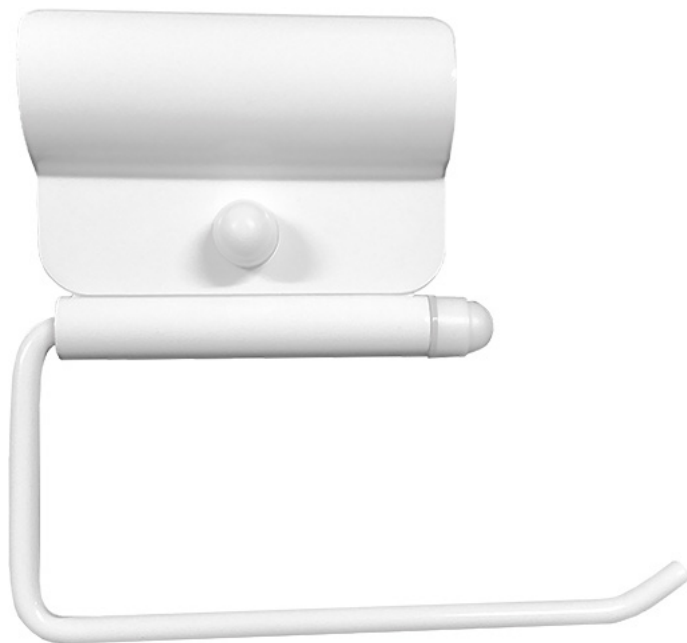

Uchwyt na papier toaletowy do poręczy dla niepełnosprawnych Ø 32 stal biała

kod produktu: S32ZPSWB

kategoria: Produkty > Poręcze i akcesoria dla niepełnosprawnych

faneco

Producent: Faneco

Kod QR:

Dane techniczne:

- Materiał: Stal węglowa
- Wykończenie: Biała farba epoksydowa
- Wymiary całkowite: Wysokość 127 mm, szerokość 147 mm
- Wymiary szczegółowe: Patrz rysunek techniczny (zdjęcie nr 2)
- Przeznaczenie: Do montażu na poręczy uchylnej o średnicy rury Ø 32
- Do papieru toaletowego w roli
- Waga uchwytu: 0,15 kg
- Waga kartonu 1 szt.: 0,2 kg
- Gwarancja: 2 lata "door-to-door"

Uchwyt na papier toaletowy w roli montuje się na poręczach łukowych o średnicy rury fi 32,

przeznaczonych dla osób niepełnosprawnych. Podajniki papieru wykonane są z odpornej na uszkodzenia stali węglowej. Ich biały kolor nadaje im uniwersalnego wyglądu i gwarantuje łatwe wkomponowanie w różnorodne wnętrza toalet użytku publicznego. Uchwyt na papier toaletowy do poręczy dla niepełnosprawnych to element zwiększający wygodę i komfort użytkowania osobom o ograniczonych zdolnościach ruchowych.